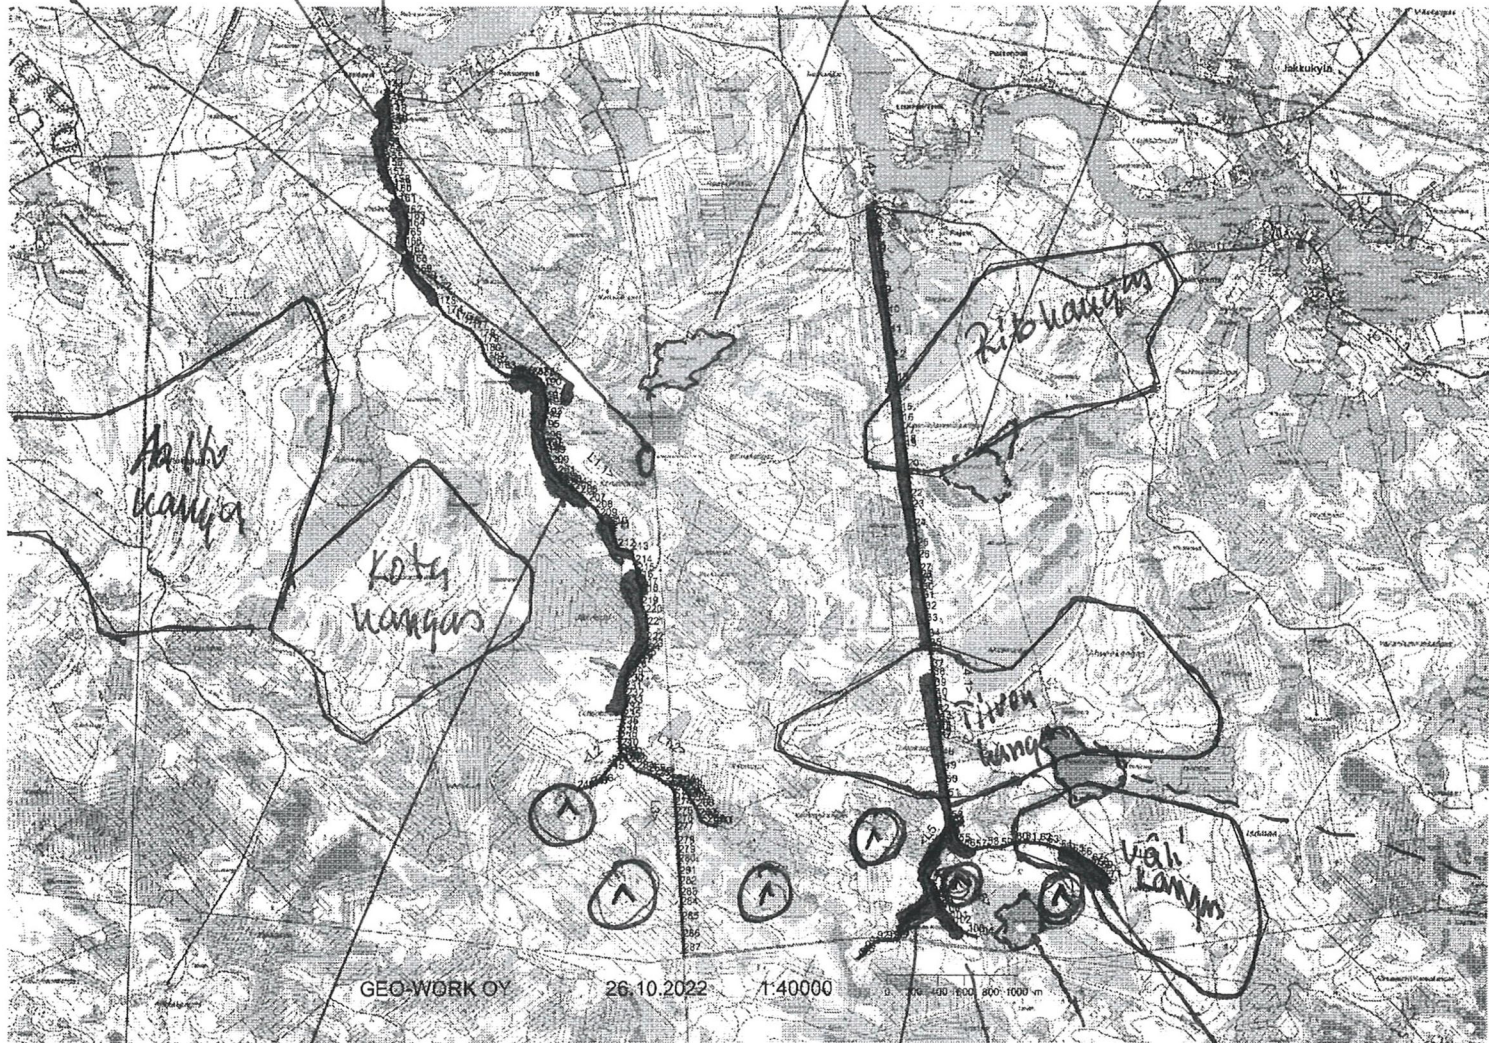

# Kuile 1

- Lajittunutta hiekkaa  $\leftrightarrow$  maastokäyttöä  
muuttoa on hiekkaboreeni / kalliota

Kovanin kangas

① Tuulimyllyt

hiekkakoppa  
mato, lamppi

142-152  
153-158  
162-166  
167-174  
188-192  
196-201

Merimänti

Kainilampi

Pikkuliesiärvi

L1.1  
201-206  
210-213  
217-227  
228-234

L5  
52-83

L6  
linjan  
alussa

L41  
39-56  
66-71

Ahvenlampi