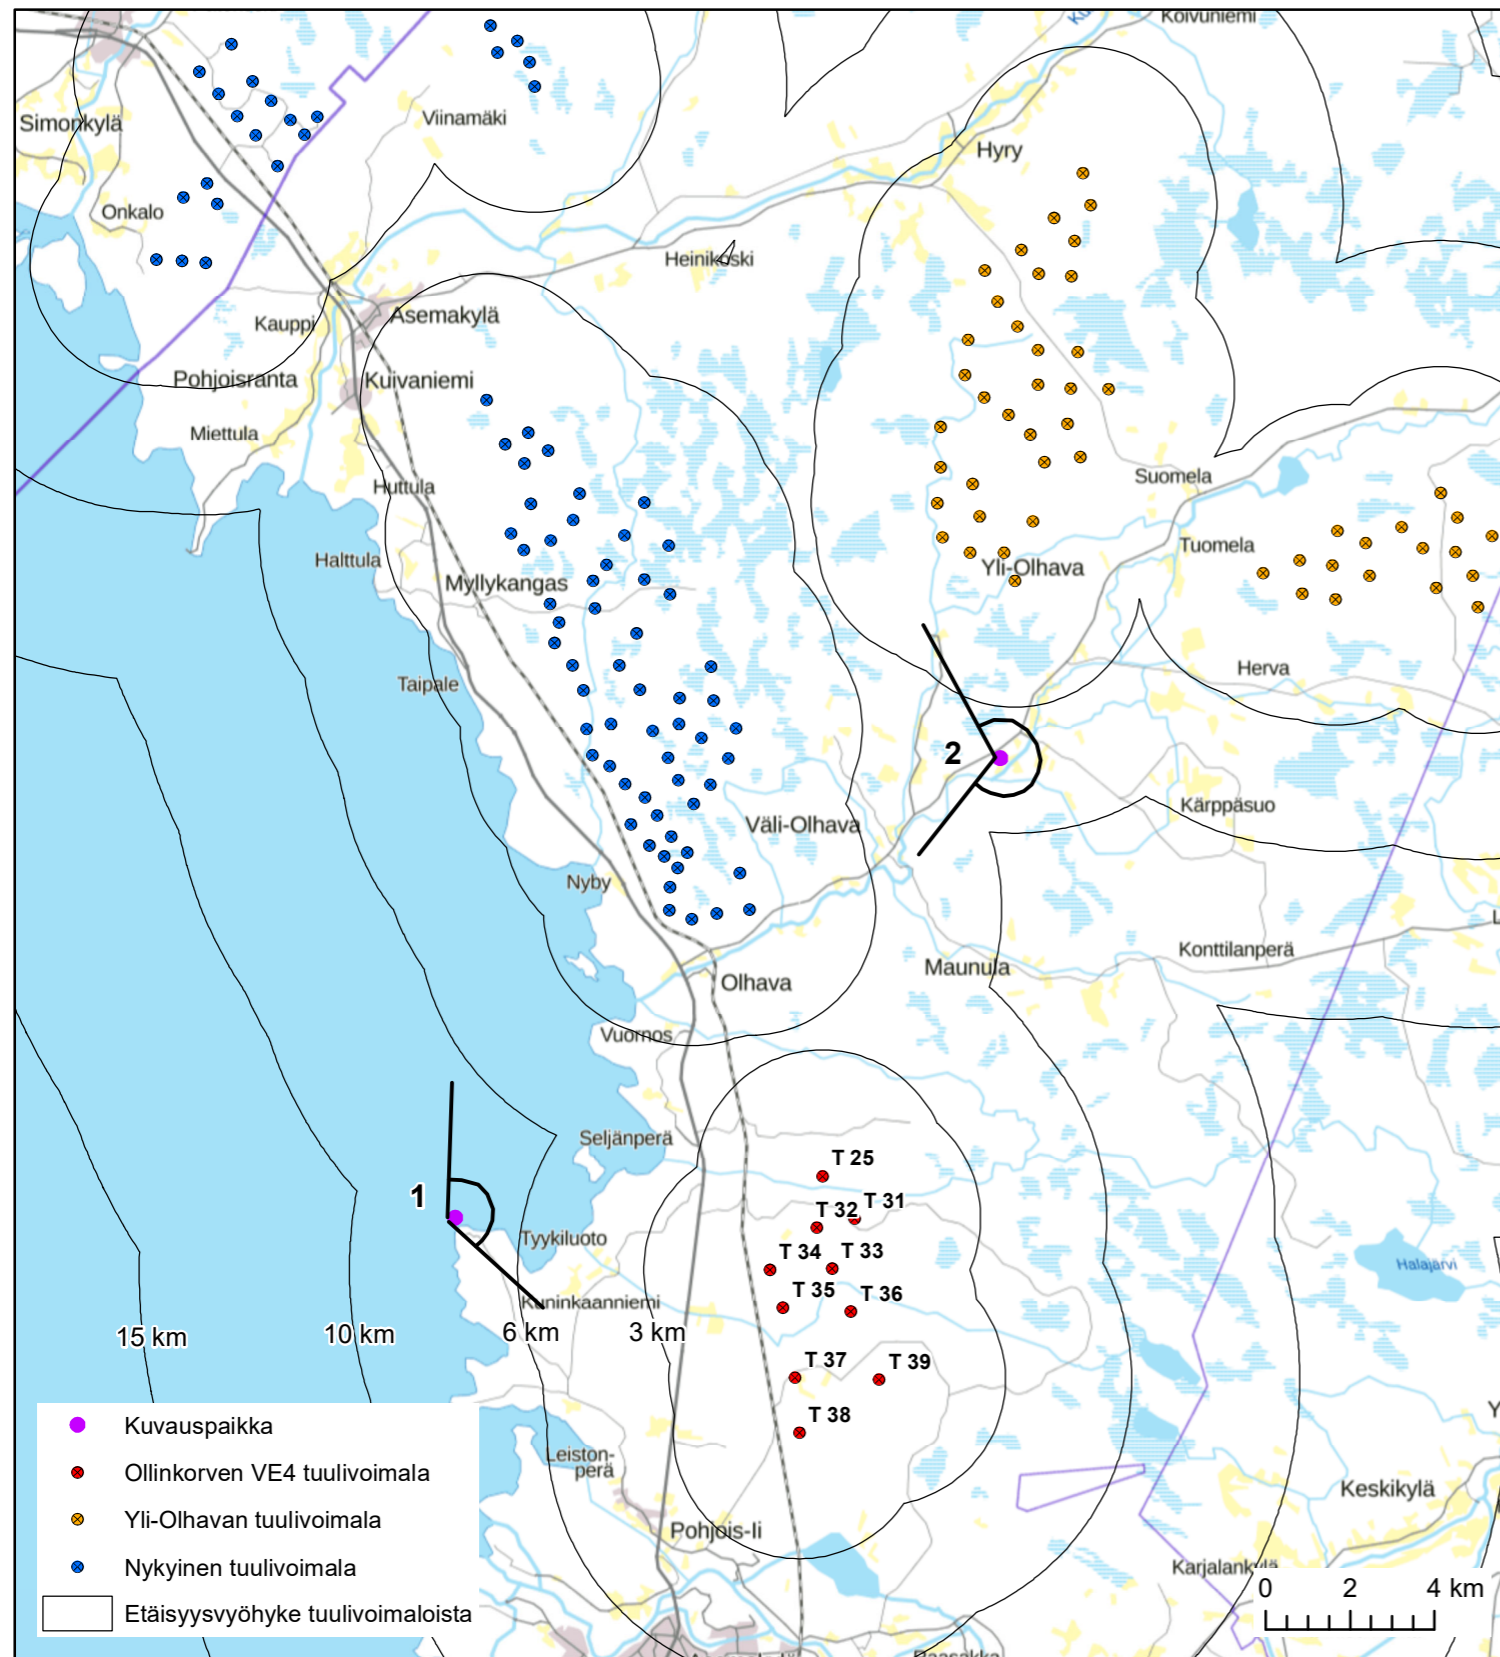

Voimaloiden numerointi

Havainnekuva 15 (yöhavainnekuva) Mannisenrannasta, Karjalankylän-Hökänrannan maakunnallisesti arvokkaalta maisema-alueelta. Etäisyys lähimpään voimalaan on noin 11,8 kilometriä. (koostettu panoraama, kuvattu 50 mm polttovälillä, valaistus tehty kuvaa muokkaamalla)

Voimaloiden numerointi

Havainnekuva 16 haruksellisella voimalatyypillä Hietapankista. Etäisyys lähimpään voimalaan on noin 4,8 kilometriä. (koostettu panoraama, kuvattu 50 mm polttovälillä)

Voimaloiden numerointi

Havainnekuvien kuvauspaikat, yhteisvaikutus

KUVASOVITTEET

Yhteisvaikutukset

Havainnekuva 1 tuulivoimaloiden yhteisvaikutuksista lin Laitakarista mantereelle. Etäisyys lähimpään Ollinkorven tuulivoimalaan on noin 7,6 kilometriä, Olhavan toiminnassa olevaan voimalaan 9 kilometriä ja Yli-Olhavan suunniteltuun voimalaan 20 kilometriä. (koostettu panoraama, kuvattu 50 mm polttovälillä)

Voimaloiden numerointi

Havainnekuva 2 tuulivoimaloiden yhteisvaikutuksista Kuikkalaan Ojjarventien varren alueelle. Etäisyys lähimpään Ollinkorven tuulivoimalaan on noin 10,8 kilometriä ja Yli-Olhavan suunniteltuun voimalaan 4,2 kilometriä. (koostettu panoraama, kuvattu 50 mm polttovälillä)