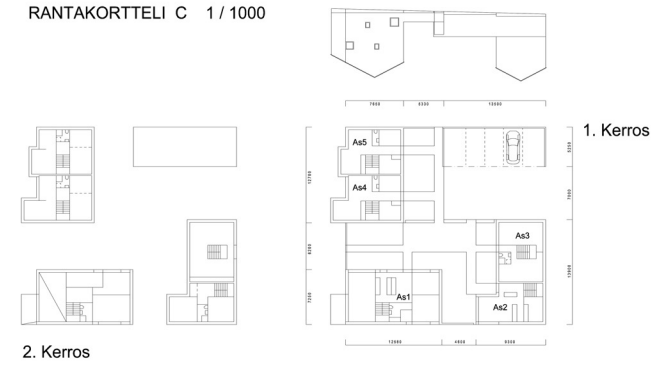

ALUELEIKKAUS B - B 1 / 1000

RANTAKORTTELI C 1 / 1000

A - A

B - B

2. Kerros

1. Kerros

Ap - taso

- IJOKI-PAVILJONKI
- 1 IJOKI-MUSEO / AULATILA
 - 2 IJOKI-MUSEO / NÄYTTELYTILAT
 - 3 AUDITORIO
 - 4 KIRJASTO
 - 5 KAHVILA
 - 6 KEITTIÖ
 - 7 KUNNANTALO / AULA / ITSEPALVELUPISTEET
 - 8 KUNNANTALO TYÖTILAT
 - 9 AUTOPAIKOITUS 20 AP
 - 10 AUTOPAIKOITUS 34 AP