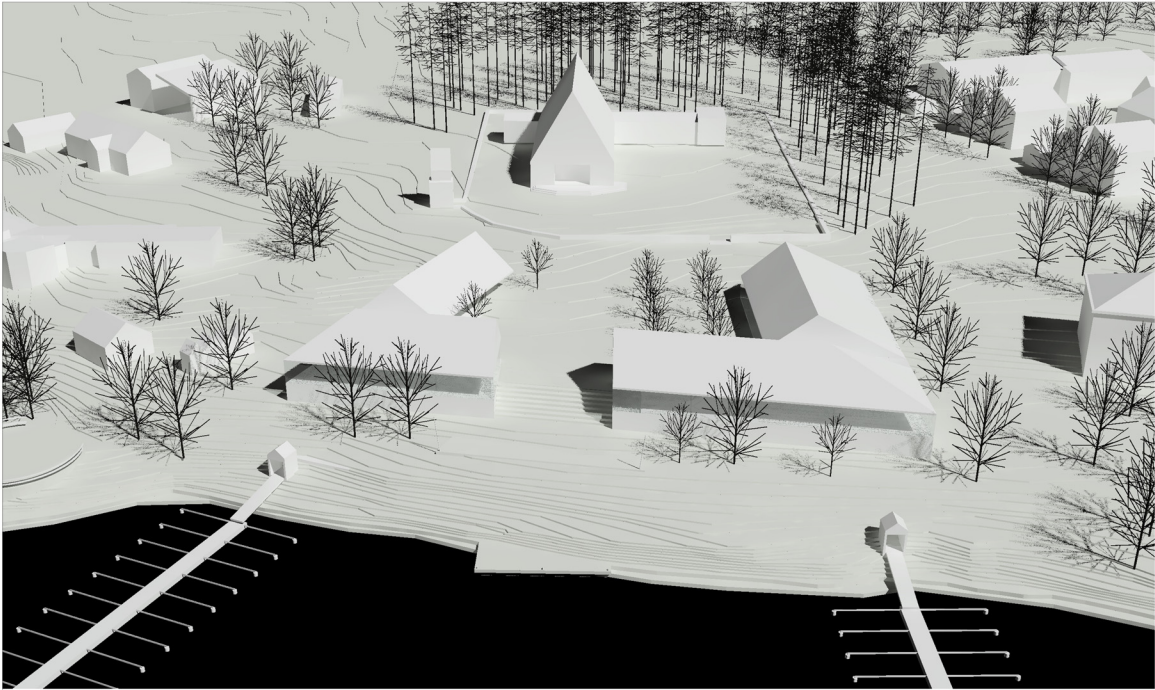

1. IJOKI-PAVILJONKI
2. 1 IJOKI-MUSEO / AULATILA
   - 2 IJOKI-MUSEO / NÄYTTELYTILAT
   - 3 AUDITORIO
   - 4 KIRJASTO
   - 5 KAHVILA
   - 6 KEITTIÖ
   - 7 KUNNANTALO / AULA / ITSEPALVELUPISTEET
   - 8 KUNNANTALO TYÖTILAT
   - 9 AUTOPAIKOITUS 20 AP
   - 10 AUTOPAIKOITUS 34 AP